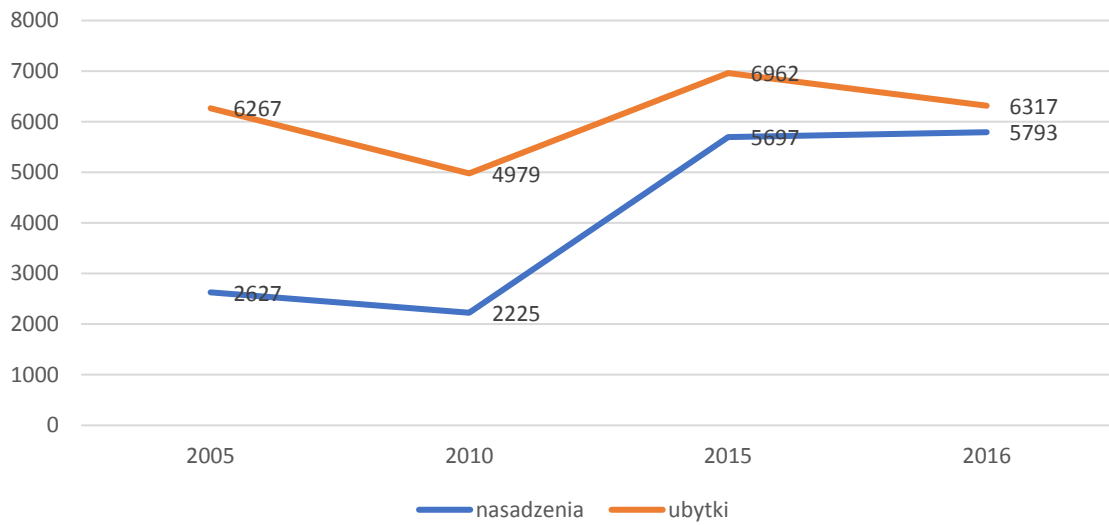

Porównanie liczby drzew zasadzonych i wyciętych w Warszawie