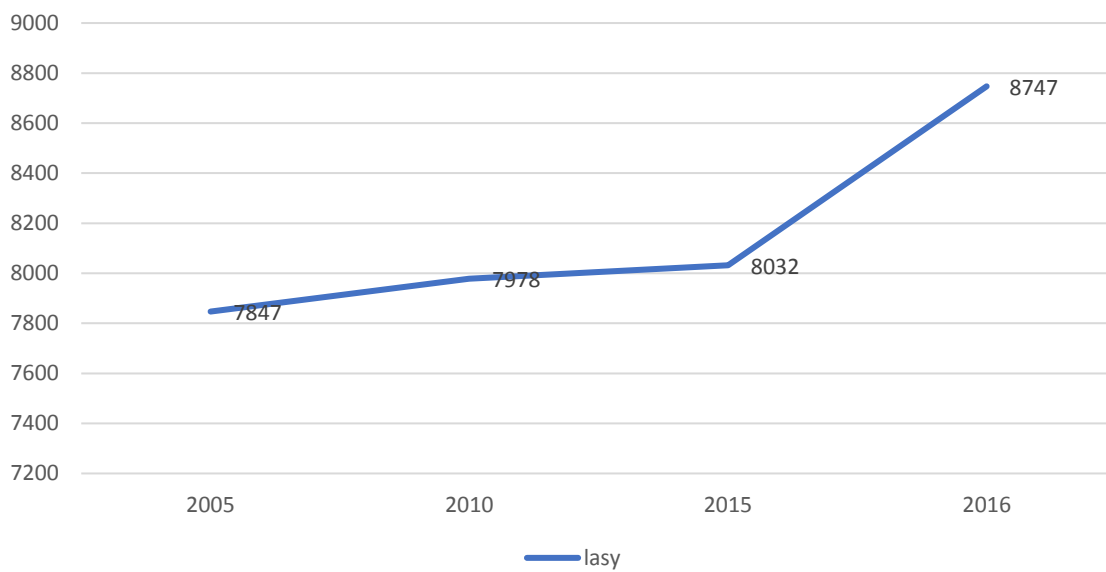

Powierzchnia lasów m. st. Warszawy na przestrzeni lat [ha]