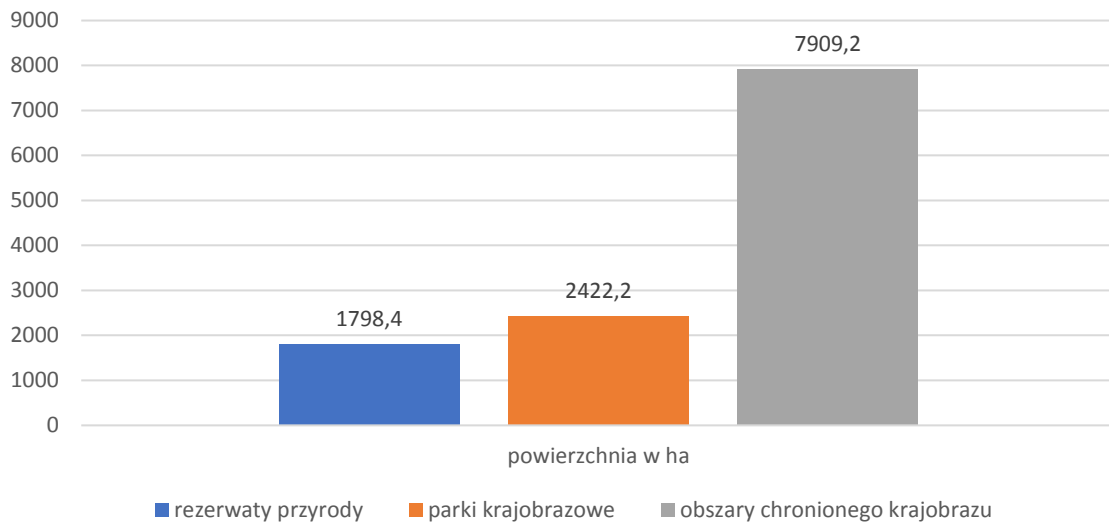

Powierzchnia o szczególnych walorach przyrodniczych (prawnie chroniona) w Warszawie