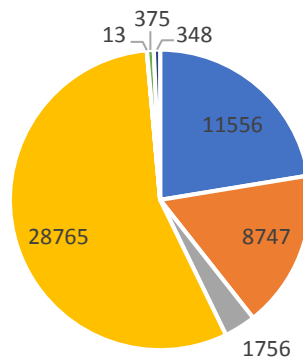

Powierzchnia m. st. Warszawy - według wykorzystania [ha]

- Użytki rolne
- Grunty pod wodami
- Użytki ekologiczne (13 ha)
- Tereny różne (348 ha)
- Grunty leśne oraz zadrzewione i zakrzewione
- Grunty zabudowane i zurbanizowane
- Nieużytki (375 ha)

Powierzchnia lasów m. st. Warszawy na przestrzeni lat [ha]

Powierzchnia o szczególnych walorach przyrodniczych (prawnie chroniona) w Warszawie

Tereny zieleni miejskiej w Warszawie - ogólnodostępne i osiedlowe [ha]