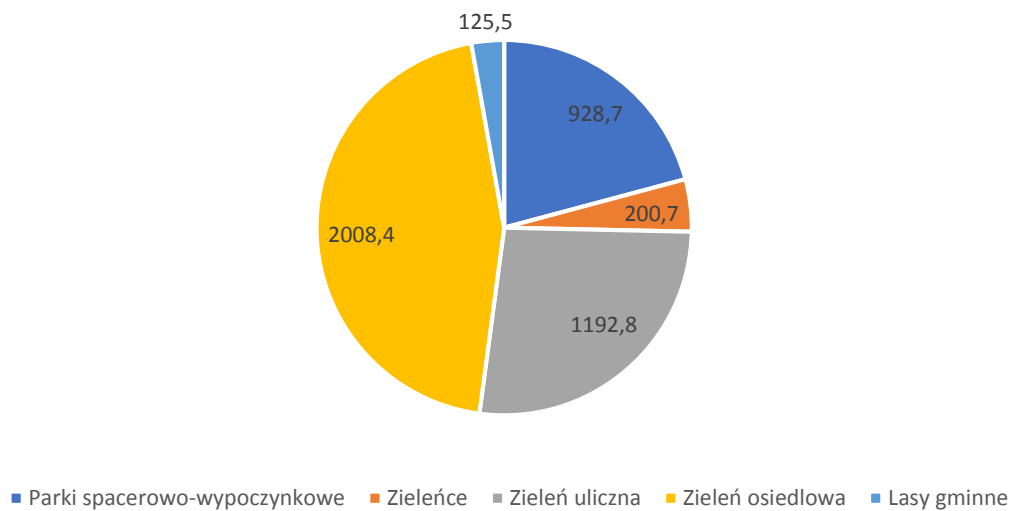

Powierzchnia m. st. Warszawy - według wykorzystania [ha]

- Użytki rolne
- Grunty pod wodami
- Użytki ekologiczne (13 ha)
- Tereny różne (348 ha)
- Grunty leśne oraz zadrzewione i zakrzewione
- Grunty zabudowane i zurbanizowane
- Nieużytki (375 ha)

Powierzchnia lasów m. st. Warszawy na przestrzeni lat [ha]

Powierzchnia o szczególnych walorach przyrodniczych (prawnie chroniona) w Warszawie

Tereny zieleni miejskiej w Warszawie - ogólnodostępne i osiedlowe [ha]