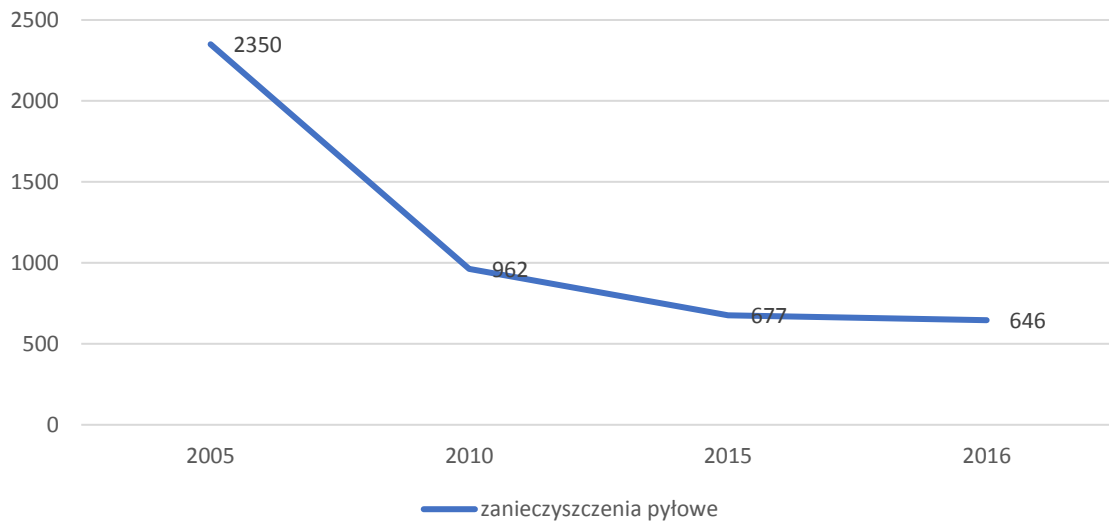

Emisja pyłów z zakładów szczególnie uciążliwych dla czystości powietrza [t]